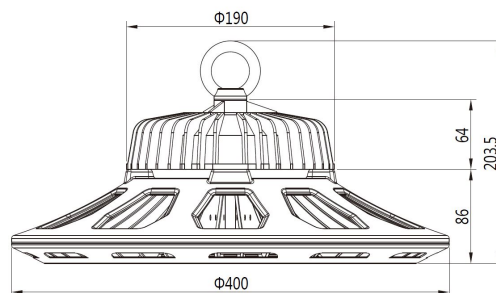

Weight:4.80Kg

Product Description

1. 1, Compact and fasion design .Light weighted : 4.80kg
2. 2, Philips 3030 LED as light source , CR>80Ra
3. 3, MEAN WELL HBG Series power supply . PF>0.95
4. 4, High lumen efficiency : 135lm/w
5. 5, 5 years warranty .

Performance Summary

Input Power: 80W, 100W, 150W, 200W, 230W
CRI: >70Ra/80Ra
CCT: 3000k-6500K
Input Voltage:90-305Vac
Limited Warranty :5 years' warranty
High Efficacy L.fetime: 50000hours
Dimming:Non-dimmable & 1-10V Dimmable
Working Temperature : - 20°C – +45 °C(Amb)

Zubehör

Art.-Nr.	Name
139692	Synergy 21 LED Spot Pendelleuchte UFO zub. Radar Kit L
142948	Synergy 21 LED Spot Pendelleuchte UFO zub. Wandhalterung für UFO size L Bügel lang
142947	Synergy 21 LED Spot Pendelleuchte UFO zub. Wandhalterung für UFO size L Bügel kurz
144400	Synergy 21 LED Spot Pendelleuchte UFO zub. Ballschutzkorb L
148949	Synergy 21 LED Spot Pendelleuchte UFO zub. Lampenschirm L
148726	Synergy 21 Outdoor Kabelverbinder IP68 1:1