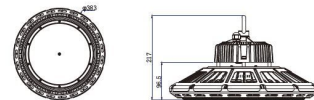

Synergy 21 LED Spot Pendelleuchte UFO 240W für Industrie/Lagerhallen nw 90°

kwh/1000h:	240,00
Lumen:	31000
Watt:	240,0
Nennlebensdauer:	50000 Std.
Schaltzyklen:	50000
Opt. Umgebungstemp.:	25 °C

AC 90-305V/50-60Hz
Dimmbar: nein
Leistung: 240 Watt
Lichtstrom: 31000 lm
Effizienz: 130lm/W
Abstrahlwinkel: 90°
CRI Ra: > 80
Lichtfarbe: neutralweiss
Kelvin: 4500K ± 200K
Arbeitstemp: -40 bis +55°C
Schutzklasse: IP65, IK10, "D" Kennzeichen nach EN 60598-2-24
Gewicht: 4,8Kg
Durchmesser: 400mm
Höhe komplett: 203,5mm

Energieeffizienzklasse: A++
kWh/1000h: 240

5 Jahre Garantie
IES Files auf Anfrage erhältlich

Merkmale

Merkmal	Wert
Abstrahlwinkel:	90
Betriebstemperatur:	-40 bis +55
CRI:	>80
Dimmbar:	nein
Grösse:	260*177,5
LED - Gehäusefarbe:	schwarz
LED - Gehäusematerial:	Aluminium
Lichtfarbe:	neutralweiß
Lichtfarbe in Kelvin:	4500
Lumen:	31000
Schutzklasse:	IP65, IK10
Volt:	230
Gewicht:	4.8 Kg
Garantie:	60.00 Monate

Weitere Bilder

Dimension

Installation:

Weight:4.80Kg

Product Description

- 1, Compact and fasion design .Light weighted : 4.80kg
- 2, Philips 3030 LED as light source , CR>80Ra
- 3, MEAN WELL HBG Series power supply . PF>0.95
- 4, High lumen efficiency : 135lm/w
- 5, 5 years warranty .