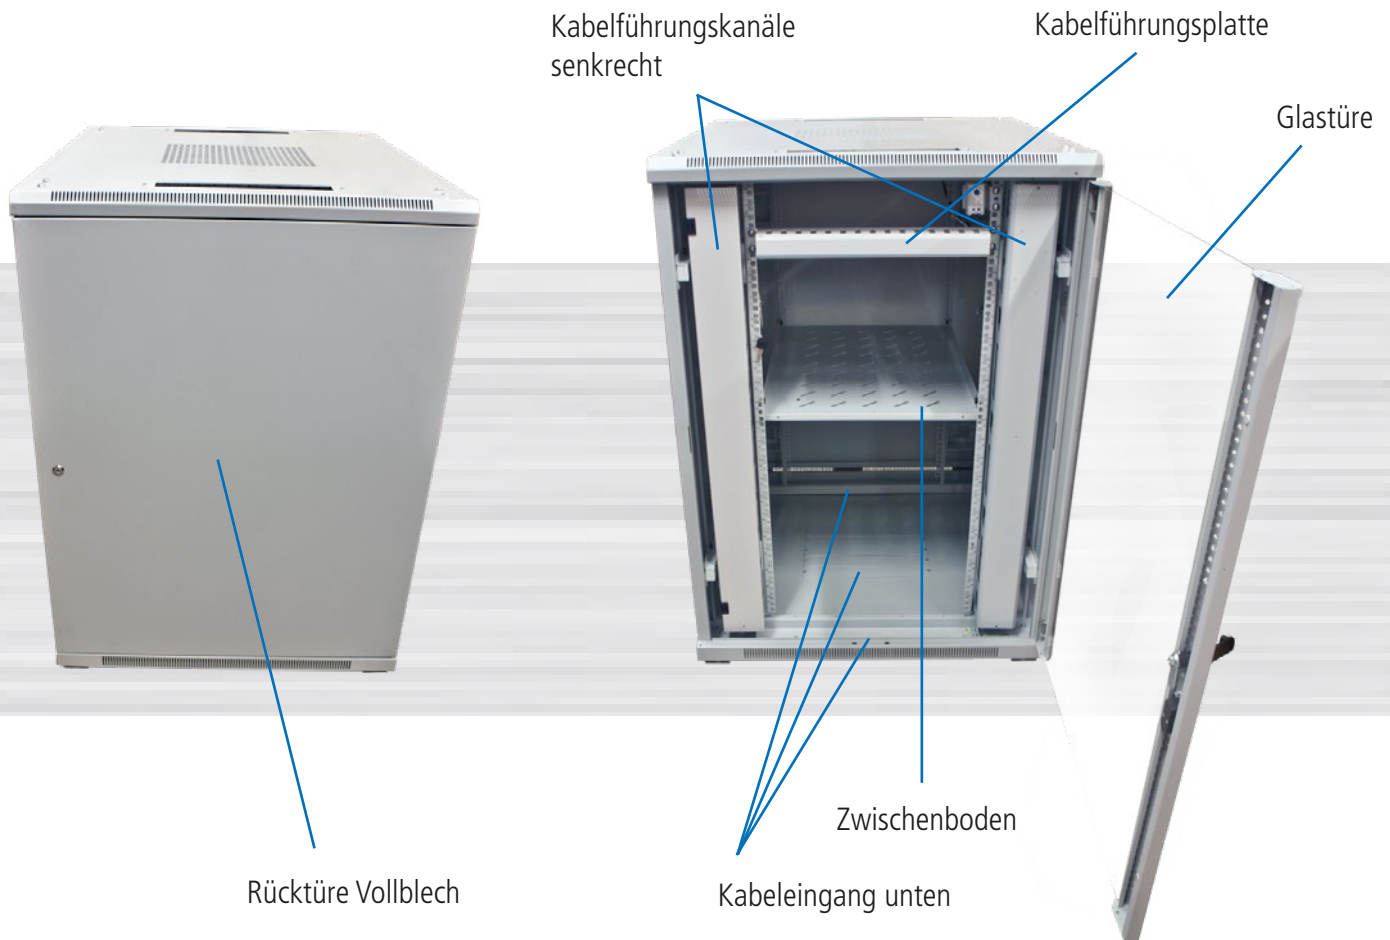

ALL-SNB8xxxBD-Serie

19" Schrank, 800mm breit

Schrank mit 22/32/42HE

Grundausrüstung: Grundgestell

- 1x Glasfronttüre mit Schloss, 1x Rücktüre vollblech mit Schloss
- 2x Seitenteile abnehmbar mit Schloss, 4x Lochrasterprofile 19" (Vorder-/Rückseite)
- 2x senkrechte Kabelführungskanal (rechts/links vorne) aufklappbar
- 20x Käfigmuttern mit Schrauben, 1x paar L-Winkel, 1x Zwischenboden
- 1x Kabelführungsplatte mit Abdeckung, 4x Nivellier Füße, 4x Lüfter mit Thermostat
- 1x Rollenset

Farbe: Lichtgrau ähnlich RAL7035

Besonderheiten:

- Schrank aufgebaut (komplett zerlegbar)
 - Nivellier Füße (H20-70mm)
 - Türen umbaubar (links/rechts) mit Erdungskabel
 - 19" Lochrasterprofile verstellbar (vorne und hinten) mit Einteilung der Höheneinheiten
 - senkrechte Kabelführungskanal (rechts/links vorne) aufklappbar B90/T80/Hxx
 - L-Winkel (Nutzbreite 450mm)
 - Zwischenboden (Nutzbreite 450mm)
 - Kabelführungsplatte waagrecht mit Abdeckung H44/B482/T68mm
 - Lüfter mit Thermostat 220V mit Kabel
 - Erdungsbolzen M6
 - Kabeleingang oben (vorne/hinten) mit Bürstenleiste und unten (vorne/mittig/hinten) ohne Sockel (empfehlenswert)
 - IP20 Schutzgrad
- Belastbar:** bis max. 500Kg

Artikel	Außenmasse (B/T/H)	Nutzhöhe	Farbe	19" Profilabstand	Herstellernummer
106976	800/810/1110mm	22HE	Lichtgrau	600(650)mm	ALL-SNB8822BDGru
106977	800/910/1110mm	22HE	Lichtgrau	700(750)mm	ALL-SNB8922BDGru
106978	800/1010/1110mm	22HE	Lichtgrau	800(850)mm	ALL-SNB8122BDGru
156702	800/1210/1110mm	22HE	Lichtgrau	1000(1080)mm	ALL-SNB81222BDGru
106983	800/810/1555mm	32HE	Lichtgrau	600(650)mm	ALL-SNB8832BDGru
106984	800/910/1555mm	32HE	Lichtgrau	700(750)mm	ALL-SNB8932BDGru
106985	800/1010/1555mm	32HE	Lichtgrau	800(850)mm	ALL-SNB8132BDGru
106991	800/810/2000mm	42HE	Lichtgrau	600(650)mm	ALL-SNB8842BDGru
106992	800/910/2000mm	42HE	Lichtgrau	700(750)mm	ALL-SNB8942BDGru
106993	800/1010/2000mm	42HE	Lichtgrau	800(850)mm	ALL-SNB8142BDGru
137712	800/1210/2000mm	42HE	Lichtgrau	1000(1080)mm	ALL-SNB81242BDGru