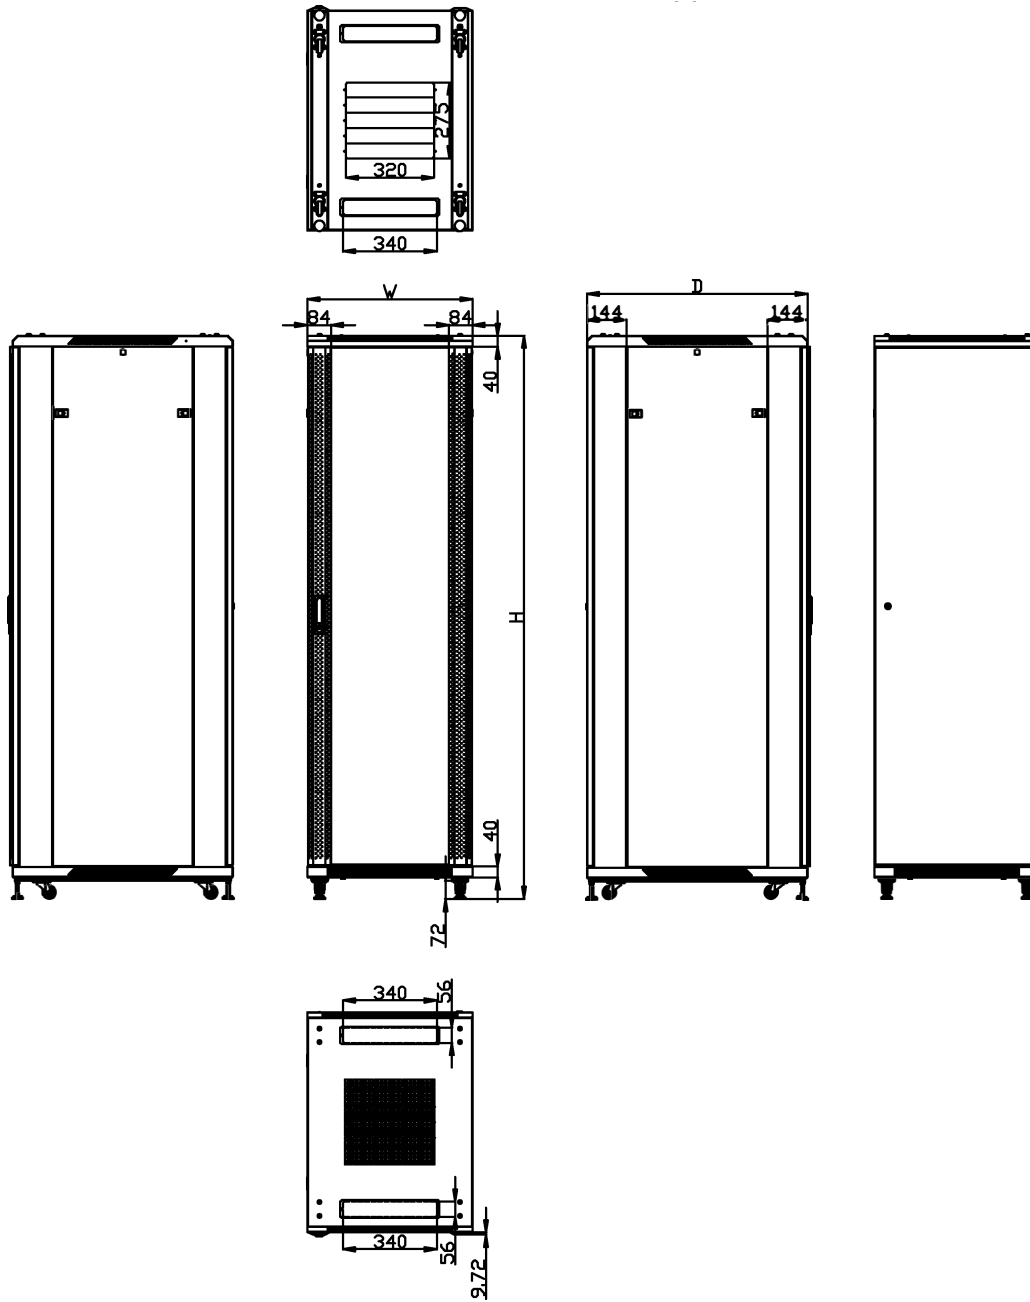

Farbe: Lichtgrau ähnlich RAL7035

Besonderheiten:

- Schrank aufgebaut (komplett zerlegbar)
 - Nivellier Füße (H20-70mm)
 - Türen umbaubar (links/rechts) mit Erdungskabel
 - 19" Lochrasterprofile verstellbar (vorne und hinten) mit Einteilung der Höheneinheiten
 - senkrechte Kabelführungskanal (rechts/links vorne) aufklappbar B90/T80/Hxx
 - L-Winkel (Nutzbreite 450mm)
 - Zwischenboden (Nutzbreite 450mm)
 - Kabelführungsplatte waagrecht mit Abdeckung H44/B482/T68mm
 - Lüfter mit Thermostat 220V mit Kabel
 - Erdungsbolzen M6
 - Kabeleingang oben (vorne/hinten) mit Bürstenleiste und unten (vorne/mittig/hinten) ohne Sockel (empfehlenswert)
 - IP20 Schutzgrad
- Belastbar:** bis max. 500Kg

Kabelführungskanal geöffnet

Kabeleingang oben

Lüftereinheit

19" Lochrasterprofil mit HE Markierung

Temperatureinheit

Erdungsverbinding
Tür

Model number	Dimensions		
	Width (D)	Depth (D)	Height (D)
ALL-SNB6612BDGrau	600	600	721.5
ALL-SNB6812BDGrau	600	800	721.5
ALL-SNB6112BDGrau	600	1000	721.5
ALL-SNB6622BDGrau	600	600	1166
ALL-SNB6822BDGrau	600	800	1166
ALL-SNB6922BDGrau	600	900	1166
ALL-SNB6122BDGrau	600	1000	1166
ALL-SNB61222BDGrau	600	1200	1166
ALL-SNB8822BDGrau	800	800	1166
ALL-SNB8922BDGrau	800	900	1166
ALL-SNB8122BDGrau	800	1000	1166
ALL-SNB81222BDGrau	800	1200	1166
ALL-SNB6632BDGrau	600	600	1610.5
ALL-SNB6832BDGrau	600	800	1610.5
ALL-SNB6932BDGrau	600	900	1610.5
ALL-SNB6132BDGrau	600	1000	1610.5
ALL-SNB8832BDGrau	800	800	1610.5
ALL-SNB8932BDGrau	800	900	1610.5
ALL-SNB8132BDGrau	800	1000	1610.5
ALL-SNB6642BDGrau	600	600	2055
ALL-SNB6842BDGrau	600	800	2055
ALL-SNB6942BDGrau	600	900	2055
ALL-SNB6142BDGrau	600	1000	2055
ALL-SNB61242BDGrau	600	1200	2055
ALL-SNB8842BDGrau	800	800	2055
ALL-SNB8942BDGrau	800	900	2055
ALL-SNB8142BDGrau	800	1000	2055
ALL-SNB81242BDGrau	800	1200	2055