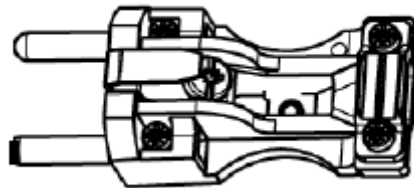

Skizze / Bild

<p>Vollgummi Schutzkontaktstecker mit Schnappverrastung; Typ 442 Gu</p>	<p>Solid rubber safety plug with snap-locking Type 442 Gu</p>
<p>Steckdose:</p> <ul style="list-style-type: none"> • Zertifiziert nach DIN 49 440 Teil1, KEMA, ÖVE, Nemko, Fimko, Semko, VDE geprüft • AC 250V, 16A • Schutzart IP44 • Farbe Schwarz 	<p>Sockets:</p> <ul style="list-style-type: none"> • Certified according to DIN 49 440 part 1, KEMA, ÖVE, Nemko, Fimko, Semko, VDE tested • AC 250V, 16A • Protection IP44 • Color black
<p>Technische Daten:</p> <ul style="list-style-type: none"> • Geeignet für Kabeltypen H07RN-F 3G2,5mm² • Anschlüsse: Buchsen und Schraubklemme • Kontakte: CuZn 37 • Kontaktträger: SBR • Gehäuse: SBR • Anmerkung: Hammerzeichen • RoHs Konformität: JA • CE Kennzeichnung: Keine • Altgeräte richtlinie WEEE: nicht anwendbar 	<p>Connection:</p> <ul style="list-style-type: none"> • adapted for cable types H07RN-F 3G2,5mm² • Connection: Screw terminals • Material of Terminals: CuZn 37 • Contact parts: SBR • Cover: SBR • Note: hammer symbol • RoHs Compliance: Yes • Ce Marking: No • WEEE: not applicable