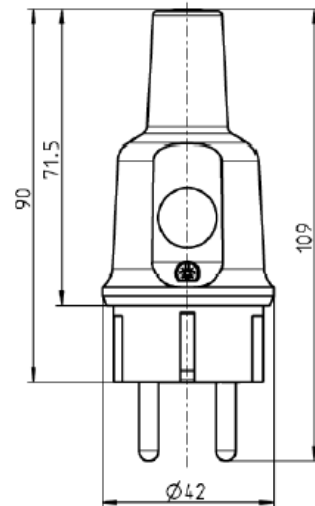

Skizze / Bild

<p>Vollgummi Schutzkontaktstecker mit Schnappverrastung; Typ 442 Gu</p>	<p>Solid rubber safety plug with snap-locking Type 442 Gu</p>
<p>Steckdose:</p> <ul style="list-style-type: none"> • Zertifiziert nach DIN 49 440 Teil1, KEMA, ÖVE, Nemko, Fimko, Semko, VDE geprüft • AC 250V, 16A • Schutzart IP44 • Farbe Schwarz 	<p>Sockets:</p> <ul style="list-style-type: none"> • Certified according to DIN 49 440 part 1, KEMA, ÖVE, Nemko, Fimko, Semko, VDE tested • AC 250V, 16A • Protection IP44 • Color black
<p>Technische Daten:</p> <ul style="list-style-type: none"> • Geeignet für Kabeltypen H07RN-F 3G2,5mm² • Anschlüsse: Buchsen und Schraubklemme • Kontakte: CuZn 37 • Kontaktträger: SBR • Gehäuse: SBR • Anmerkung: Hammerzeichen • RoHs Konformität: JA • CE Kennzeichnung: Keine • Altgeräte richtlinie WEEE: nicht anwendbar 	<p>Connection:</p> <ul style="list-style-type: none"> • adapted for cable types H07RN-F 3G2,5mm² • Connection: Screw terminals • Material of Terminals: CuZn 37 • Contact parts: SBR • Cover: SBR • Note: hammer symbol • RoHs Compliance: Yes • Ce Marking: No • WEEE: not applicable