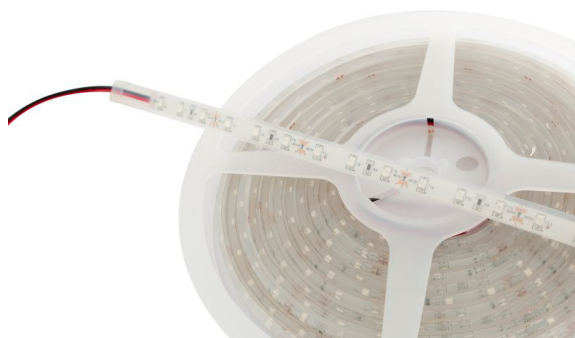

Synergy 21 Tira LED Flex DC12V/24W, verde, IP68, 5m

SYNERGY 21

kwh/1000h:	96,00
Lúmenes:	1500
Vatio:	24,0
Vida útil nominal:	35000 Std.
Ciclos de conmutación:	50000
Temperatura ambiente óptima:	25 °C

Características técnicas:

- Alimentación: 12V
- Consumo: 24W
- Temperatura de color: verde
- Protección: IP68
- Angulo de enfoque: 120°
- Número de Leds: 300 SMD
- Dimensiones: 5000 x 11 x 5 mm
- Peso: 0,090 kg

Atributos

Atributo	Valor
Abstrahlwinkel:	120
Ampere:	2
CC oder CV:	CV
Dimmbar:	abhängig vom Netzteil
EPREL_ANTI_GLARE_SHIELD:	false

Atributo	Valor
EPREL_BEAM_ANGLE:	Not applicable
EPREL_BEAM_ANGLE_CORRESPONDENCE:	SPHERE_360
EPREL_CAP_TYPE:	/
EPREL_CHROMATICITY_COORD_X:	0.000
EPREL_CHROMATICITY_COORD_Y:	0.000
EPREL_CLAIM_EQUIVALENT_POWER:	false
EPREL_COLOUR_TUNEABLE_LIGHT_SOURCE:	false
EPREL_CONNECTED_LIGHT_SOURCE:	false
EPREL_CORRELATED_COLOUR_TEMP_TYPE:	RANGE
EPREL_DIMENSION_DEPTH:	0
EPREL_DIMENSION_HEIGHT:	0
EPREL_DIMENSION_WIDTH:	0
EPREL_DIMMABLE:	NO
EPREL_DIRECTIONAL:	NDLS
EPREL_ENERGY_CONS_ON_MODE:	0
EPREL_ENVELOPE:	NO
EPREL_EQUIVALENT_POWER:	Not applicable
EPREL_HIGH_LUMINANCE_LIGHT_SOURCE:	false
EPREL_LIGHTING_TECHNOLOGY:	LED
EPREL_LUMEN_MAINTENANCE_FACTOR:	0.98
EPREL_LUMINOUS_FLUX:	0
EPREL_MAINS:	NMLS
EPREL_MAX_BEAM_ANGLE:	Not applicable
EPREL_MIN_BEAM_ANGLE:	Not applicable
EPREL_POWER_ON_MODE:	0.0
EPREL_POWER_STANDBY:	0.00
EPREL_REGISTRANT_NATURE:	MANUFACTURER
EPREL_SURVIVAL_FACTOR:	1.00
Länge:	5
LED Strip Klebeband:	ja
LED Strip Breite:	11

Atributo	Valor
LED Strip Höhe:	5
LED Strip Klebeband:	ja
LED Strip kürzbar:	50
LED Strip Länge:	5000
Lichtfarbe:	grün
Lichtfarbe Name:	grün
Schutzklasse:	IP68
Volt:	12
Peso:	0.4 Kg

Imágenes adicionales